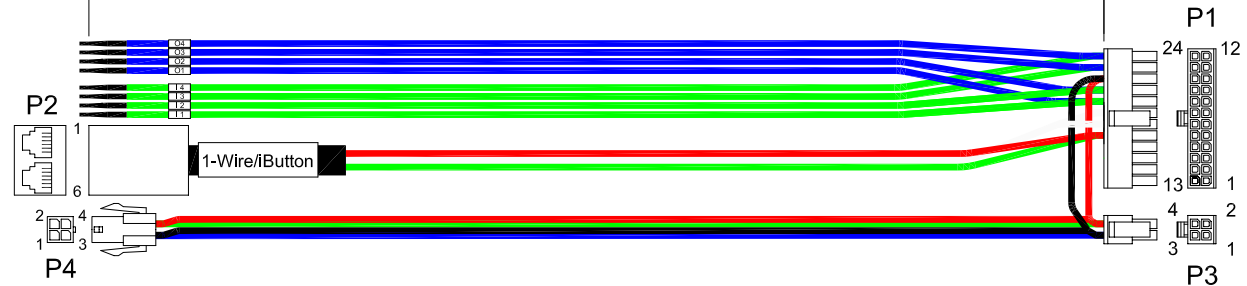

300±5

RoHS compliant

13	H-S TUBE, 1.5x25	8
12	H-S TUBE, 5.0x50	1
11	LABEL, 25x30	1
10	LABEL, 8x25	8
9	RJ12 JACKx2 BOX	1
8	HOUSING, MOLEX 43020-0400	1
7	TERMINAL, MOLEX 43031-0001	4
6	HOUSING, MOLEX 43025-2400 OR EQVL.	1
5	HOUSING, MOLEX 43025-0400 OR EQVL.	1
4	TERMINAL, MOLEX 43030-0001 OR EQVL.	18
3	WIRE, UL1007 AWG20, L=110	2
2	WIRE, UL1007 AWG20, L=230	4
1	WIRE, UL1007 AWG20, L=310	12
ITEM	PART NO. / DESCRIPTION	Q'TY

TM-DUAL1W