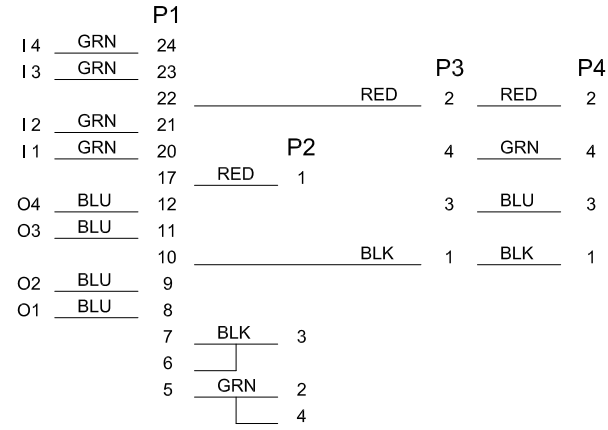

300±5

RoHS compliant

13	H-S TUBE, 1.5x25	8
12	H-S TUBE, 5.0x50	1
11	LABEL, 25x30	1
10	LABEL, 8x25	8
9	RJ12 JACKx2 BOX	1
8	HOUSING, MOLEX 43020-0400	1
7	TERMINAL, MOLEX 43031-0001	4
6	HOUSING, MOLEX 43025-2400 OR EQVL.	1
5	HOUSING, MOLEX 43025-0400 OR EQVL.	1
4	TERMINAL, MOLEX 43030-0001 OR EQVL.	18
3	WIRE, UL1007 AWG20, L=110	2
2	WIRE, UL1007 AWG20, L=230	4
1	WIRE, UL1007 AWG20, L=310	12
ITEM	PART NO. / DESCRIPTION	Q'TY

TM-DUAL1W