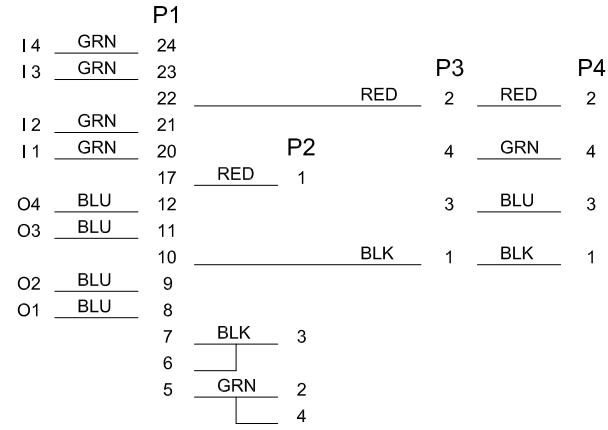

RoHS compliant

13	H-S TUBE, 1.5x25	8
12	H-S TUBE, 5.0x50	1
11	LABEL, 25x30	1
10	LABEL, 8x25	8
9	RJ12 JACK BOX	1
8	HOUSING, MOLEX 43020-0400	1
7	TERMINAL, MOLEX 43031-0001	4
6	HOUSING, MOLEX 43025-2400 OR EQVL.	1
5	HOUSING, MOLEX 43025-0400 OR EQVL.	1
4	TERMINAL, MOLEX 43030-0001 OR EQVL.	18
3	WIRE, UL1007 AWG20, L=110	2
2	WIRE, UL1007 AWG20, L=230	4
1	WIRE, UL1007 AWG20, L=310	12
ITEM	PART NO. / DESCRIPTION	Q'TY